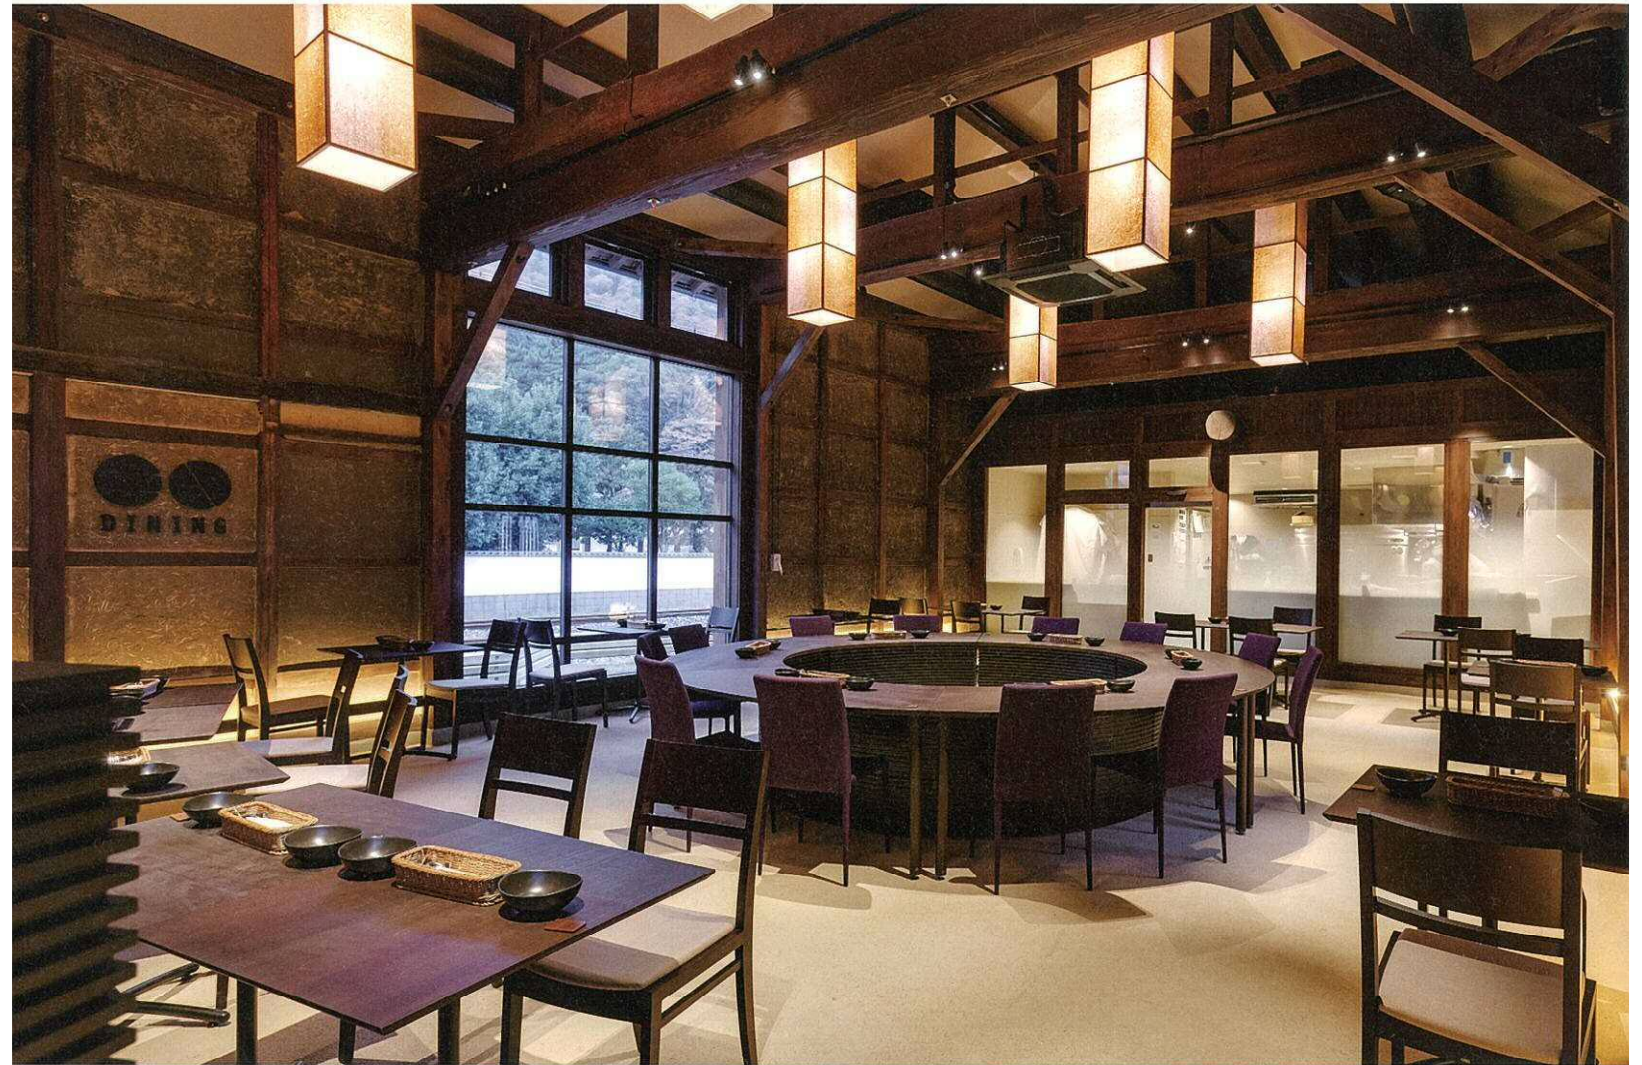

# SMALL HOTEL & GUEST HOUSE DESIGNS

小さなホテル & ゲストハウスの  
デザイン

*Small Hotel*

*Guest House*

*Overseas*

個性派ホテル・ゲストハウスの内装とツールが満載!

# 竹田城 城下町 ホテル EN (えん)

Takeda Castle Town Hotel EN

400年の歴史ある元酒造を、本格フレンチが楽しめる  
ホテルへとリノベーション

竹田城跡の城下町にあった旧木村酒造の一部を宿泊施設として活用・運営したホテル。宿泊客は歴史を感じさせる貴賓の間や、蔵だった場所に泊まることのできる。発酵蔵を改装したダイニングスペースでは、フレンチ料理を楽しむことができ、ふたつの意外な組み合わせは好評を得ている。