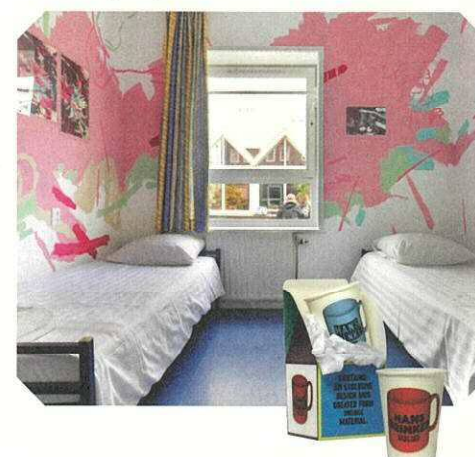

# SMALL HOTEL & GUEST HOUSE DESIGNS

小さなホテル & ゲストハウスの  
デザイン

*Small Hotel*

*Guest House*

*Overseas*

個性派ホテル・ゲストハウスの内装とツールが満載!

# 竹田城 城下町 ホテル EN (えん)

Takeda Castle Town Hotel EN

400年の歴史ある元酒造を、本格フレンチが楽しめる  
ホテルへとリノベーション

竹田城跡の城下町にあった旧木村酒造の一部を宿泊施設として活用・運営したホテル。宿泊客は歴史を感じさせる貴賓の間や、蔵だった場所に泊まることのできる。発酵蔵を改装したダイニングスペースでは、フレンチ料理を楽しむことができ、ふたつの意外な組み合わせは好評を得ている。