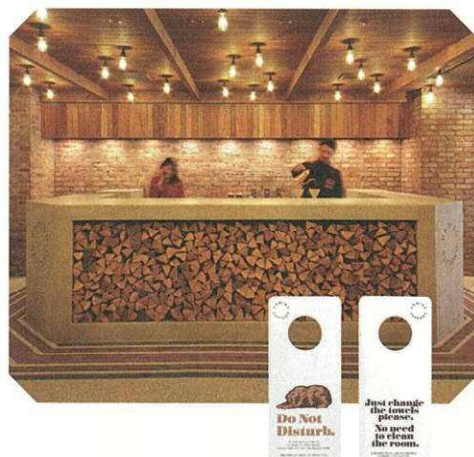

# SMALL HOTEL & GUEST HOUSE DESIGNS

小さなホテル & ゲストハウスの  
デザイン

*Small Hotel*

*Guest House*

*Overseas*

個性派ホテル・ゲストハウスの内装とツールが満載!

# 竹田城 城下町 ホテル EN (えん)

Takeda Castle Town Hotel EN

400年の歴史ある元酒造を、本格フレンチが楽しめる  
ホテルへとリノベーション

竹田城跡の城下町にあった旧木村酒造の一部を宿泊施設として活用・運営したホテル。宿泊客は歴史を感じさせる貴賓の間や、蔵だった場所に泊まることのできる。発酵蔵を改装したダイニングスペースでは、フレンチ料理を楽しむことができ、ふたつの意外な組み合わせは好評を得ている。