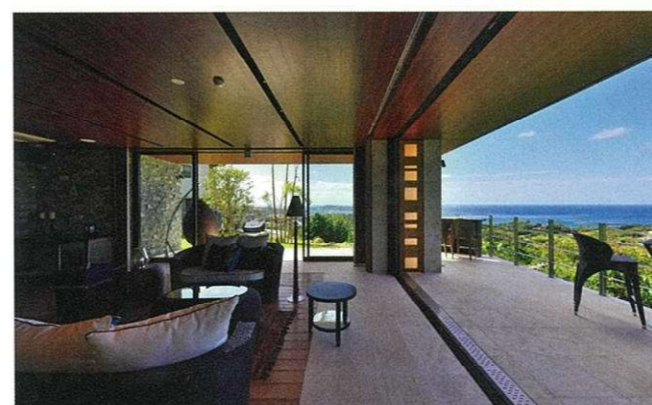

兵庫・丹波篠山

客室数/21室(内2室ペット可) 駐車場/約12台※近隣の市営駐車場。ペット可の客室棟には専用駐車場あり
 対応ペット/小型犬・中型犬(20kg以下、3匹まで)
 ペット可の客室料金/1泊30,888円~/室(2名利用の場合、2食付き)※サービス料含む・税込み+ペットは1匹まで無料(2匹目以降は1匹あたり5,400円※税込み)
 併設施設/ドッグラン、犬用風呂 ペット立ち入り可能エリア/ペット可の客室、ドッグラン、犬用風呂
 ペット専用メニュー/なし
 ペット宿泊条件/あり(5種混合ワクチン注射、狂犬病予防接種済み、宿泊同意書)
 兵庫県丹波篠山市西町25 ONAE棟 TEL.0120-210-289(総合窓口)
 営業時間/チェックイン15:00 チェックアウト10:00
 URL: <https://www.sasayamastay.jp> Instagram: @nipponia_sasayama

JAPANESE-STYLE HOTEL

阿蘇温泉 御宿 小笠原

熊本・阿蘇

客室数/17室(全室ペット可) 駐車場/20台
 対応ペット/小型犬・中型犬・大型犬・猫(体重制限・頭数制限なし)
 ペット可の客室料金/1泊16,000円~/人(2名利用の場合、2食付き)+ペット1匹につき2,400円(2匹目以降は1,800円)※サービス料含む・入湯税別途
 併設施設/ペット用温泉、ドッグラン ペット立ち入り可能エリア/客室のバスルーム以外すべて
 ペット専用メニュー/あり※前日までに要予約
 ペット宿泊条件/あり(ワクチン注射、狂犬病予防接種済み)
 熊本県阿蘇市黒川2323 TEL.0967-34-2000
 営業時間/チェックイン15:00 チェックアウト10:30
 URL: <https://onyado-ogasawara.com>